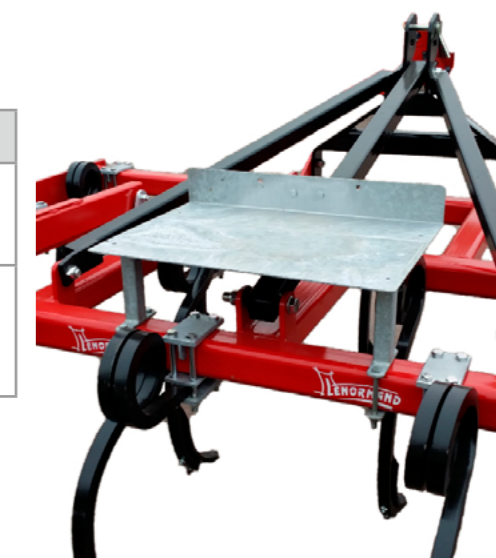

fabrication
française

Les Cultivateurs

WWW.LENORMAND-CONSTRUCTEUR.COM

> FIXE (sans rouleau)

+ // Caractéristiques //

- Châssis 3 poutres 100 x 100 x 8
- Dents queue de cochon en carré de 35 et socs standard
- 3 Tirants
- Dégagement de 70 cm
- Signalisations

> REPLIABLE (Option Rouleau P5)

+ // Caractéristiques //

- Châssis 3 poutres 100 x 100 x 8 et rallonges repliable 2 vérins
- Dents queue de cochon en carré de 35 et socs réversibles
- 3 Tirants
- Dégagement de 70 cm
- Signalisations

*Poids en kg du cultivateur + rouleau

> POUSSÉ

✳ // Caractéristiques //

- Châssis 2 poutres 100 x 100 x 8
- Dents queue de cochon en carré de 35 et socs standard
- 3 Tirants
- Dégagement de 70 cm
- Signalisations et miroirs

SEMOIRS PETITES GRAINES

Références		Désignation
0100.0300.3000	T	Support de semoir Delimbe monté sur cultivateur Lenormand
0100.0300.4000	T	Semoir à petites graines Delimbe 120 litres spécial déchaumeur (DELSPDE) monté sur cultivateur Lenormand